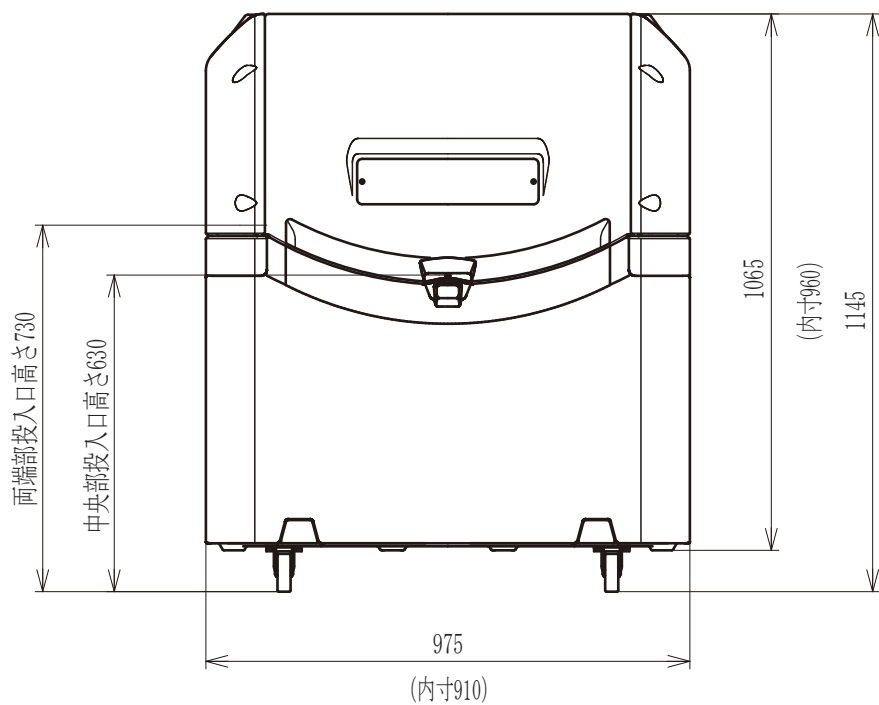

(単位:mm)
20101101

尺度	1/15	ワイドペールST
株式会社 リッチェル		350

(単位:mm)
20101101

尺度	1/15	ワイドパールST
株式会社 リッチェル		500

(単位:mm)
20101101

尺度	1/15	ワイドパールST
株式会社 リッチェル		800

使用上の注意

- 道路法、消防法を守って使用してください。
- 火のそばに置かないでください。
- 設置する場所は傾斜面を避け、平坦で水平な場所に設置してください。中のゴミが崩れたり、本品が移動し損傷するおそれがあります。
- 設置する場所が決まったら、キャスター付き仕様の場合はストッパー機能がついていますが、安全のため、ブロックなどで固定されることをお奨めします。
- 風などで移動、転倒しないように、本品の背面下の本体固定穴を利用してロープなどで固定物にしっかりと固定してください。
- 本品の設置場所は障害物などで、フードが開閉時に支障とならない程度の間隔をあけてください。
- フードは指はさみや騒音防止のため、ゆっくり開閉してください。**
- 事故防止のため、この容器の中で子供などが遊んだりしないようにしてください。
- 本品は完全防水型ではありません。雨水が浸入するおそれがあります。
- キャスター付き仕様品は、設置場所の移動時に使用するためのもので、重量物の運搬を目的にしたものではありません。

イラストは
ワイドベールST500

ワイドベールST
350/500/800

耐荷重	ワイドベールST 350 : 80kg ワイドベールST 500 : 120kg ワイドベールST 800 : 160kg
材 質	ポリエチレン
原産国	成形 : 中国 組立・包装 : 日本

株式会社 リッチェル

富山市水橋桜木136 〒939-0592
お客様相談室/TEL(076)478-2957
(受付時間: 土日、祝祭日を除く平日9:00~17:00)
<http://www.richell.co.jp/>