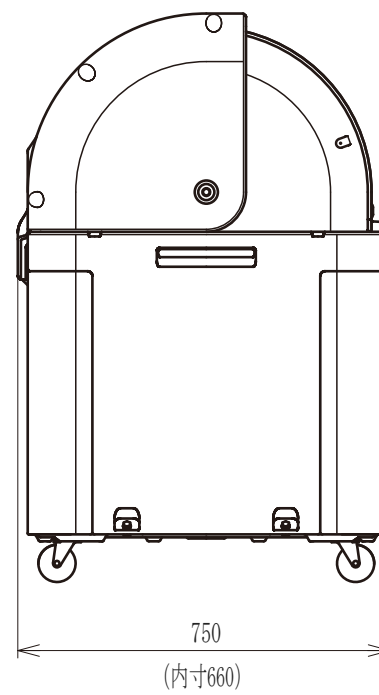

(単位:mm)
20101101

尺度	1/15	ワイドペールST
株式会社 リッチェル		350

(単位:mm)
20101101

尺度	1/15	ワイドパールST
株式会社 リッチェル		500

(単位:mm)
20101101

尺度	1/15	ワイドパールST
株式会社 リッチェル		800

使用上の注意

- 道路法、消防法を守って使用してください。
- 火のそばに置かないでください。
- 設置する場所は傾斜面を避け、平坦で水平な場所に設置してください。中のゴミが崩れたり、本品が移動し損傷するおそれがあります。
- 設置する場所が決まったら、キャスター付き仕様の場合はストッパー機能がついていますが、安全のため、ブロックなどで固定されることをお奨めします。
- 風などで移動、転倒しないように、本品の背面下の本体固定穴を利用してロープなどで固定物にしっかりと固定してください。
- 本品の設置場所は障害物などで、フードが開閉時に支障とならない程度の間隔をあけてください。
- フードは指はさみや騒音防止のため、ゆっくり開閉してください。**
- 事故防止のため、この容器の中で子供などが遊んだりしないようにしてください。
- 本品は完全防水型ではありません。雨水が浸入するおそれがあります。
- キャスター付き仕様品は、設置場所の移動時に使用するためのもので、重量物の運搬を目的にしたものではありません。

イラストは
ワイドベールST500

ワイドベールST
350/500/800

耐荷重	ワイドベールST 350 : 80kg ワイドベールST 500 : 120kg ワイドベールST 800 : 160kg
材 質	ポリエチレン
原産国	成形 : 中国 組立・包装 : 日本

株式会社 リッチェル

富山市水橋桜木136 〒939-0592
お客様相談室/TEL(076)478-2957
(受付時間: 土日、祝祭日を除く平日9:00~17:00)
<http://www.richell.co.jp/>