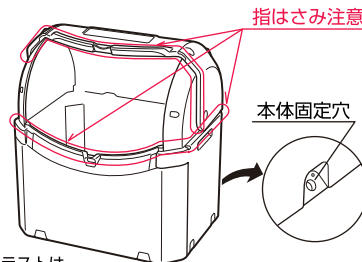

(単位:mm)
20101101

尺度	1/15	ワイドペールST
株式会社 リッチェル		350

(単位:mm)
20101101

尺度	1/15	ワイドパールST
株式会社 リッチェル		500

(単位:mm)
20101101

尺度	1/15	ワイドパールST
株式会社 リッチェル		800

使用上の注意

- 道路法、消防法を守って使用してください。
- 火のそばに置かないでください。
- 設置する場所は傾斜面を避け、平坦で水平な場所に設置してください。中のゴミが崩れたり、本品が移動し損傷するおそれがあります。
- 設置する場所が決まったら、キャスター付き仕様の場合はストッパー機能がついていますが、安全のため、ブロックなどで固定されることをお奨めします。
- 風などで移動、転倒しないように、本品の背面下の本体固定穴を利用してロープなどで固定物にしっかりと固定してください。
- 本品の設置場所は障害物などで、フードが開閉時に支障とならない程度の間隔をあけてください。
- フードは指はさみや騒音防止のため、ゆっくり開閉してください。**
- 事故防止のため、この容器の中で子供などが遊んだりしないようにしてください。
- 本品は完全防水型ではありません。雨水が浸入するおそれがあります。
- キャスター付き仕様品は、設置場所の移動時に使用するためのもので、重量物の運搬を目的にしたものではありません。

イラストは
ワイドベールST500

ワイドベールST
350/500/800

耐荷重	ワイドベールST 350 : 80kg ワイドベールST 500 : 120kg ワイドベールST 800 : 160kg
材 質	ポリエチレン
原産国	成形 : 中国 組立・包装 : 日本

株式会社 リッチェル

富山市水橋桜木136 〒939-0592
お客様相談室/TEL(076)478-2957
(受付時間: 土日、祝祭日を除く平日9:00~17:00)
<http://www.richell.co.jp/>