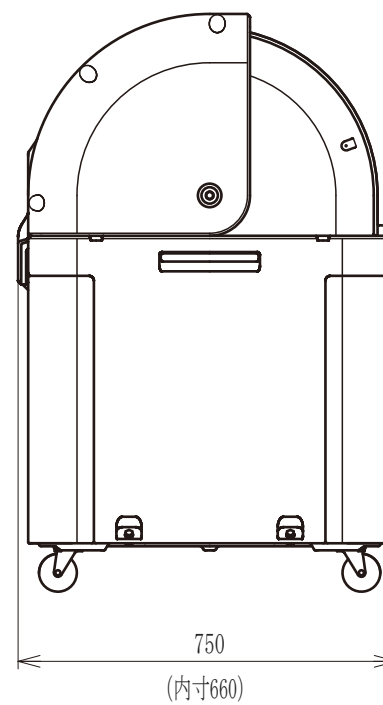

(単位:mm)
20101101

尺度	1/15	ワイドペールST
株式会社 リッチェル		350

(単位:mm)
20101101

尺度	1/15	ワイドパールST
株式会社 リッチェル		500

(単位:mm)
20101101

尺度	1/15	ワイドパールST
株式会社 リッチェル		800

使用上の注意

- 道路法、消防法を守って使用してください。
- 火のそばに置かないでください。
- 設置する場所は傾斜面を避け、平坦で水平な場所に設置してください。中のゴミが崩れたり、本品が移動し損傷するおそれがあります。
- 設置する場所が決まったら、キャスター付き仕様の場合はストッパー機能がついていますが、安全のため、ブロックなどで固定されることをお奨めします。
- 風などで移動、転倒しないように、本品の背面下の本体固定穴を利用してロープなどで固定物にしっかりと固定してください。
- 本品の設置場所は障害物などで、フードが開閉時に支障とならない程度の間隔をあけてください。
- フードは指はさみや騒音防止のため、ゆっくり開閉してください。**
- 事故防止のため、この容器の中で子供などが遊んだりしないようにしてください。
- 本品は完全防水型ではありません。雨水が浸入するおそれがあります。
- キャスター付き仕様品は、設置場所の移動時に使用するためのもので、重量物の運搬を目的にしたものではありません。

イラストは
ワイドベールST500

ワイドベールST
350/500/800

耐荷重	ワイドベールST 350 : 80kg ワイドベールST 500 : 120kg ワイドベールST 800 : 160kg
材 質	ポリエチレン
原産国	成形 : 中国 組立・包装 : 日本

株式会社 リッチェル

富山市水橋桜木136 〒939-0592
お客様相談室/TEL(076)478-2957
(受付時間: 土日、祝祭日を除く平日9:00~17:00)
<http://www.richell.co.jp/>