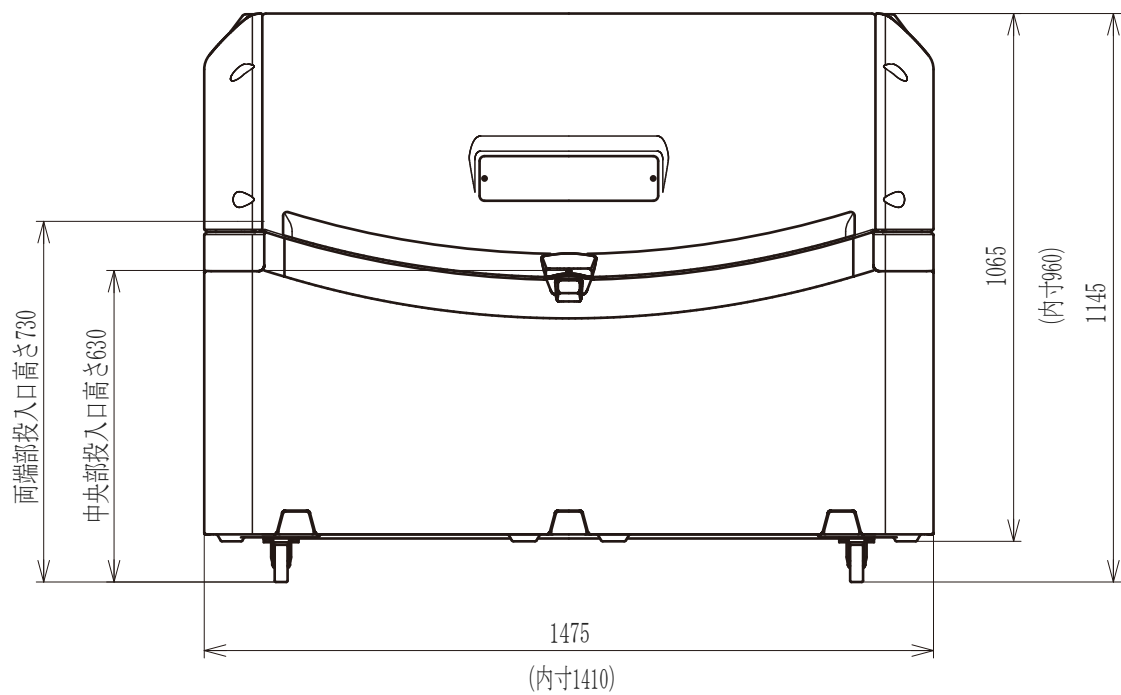

(単位:mm)
20101101

尺度	1/15	ワイドペールST
株式会社 リッチェル		350

(単位:mm)
20101101

尺度	1/15	ワイドパールST
株式会社 リッチェル		500

(単位:mm)
20101101

尺度	1/15	ワイドパールST
株式会社 リッチェル		800

使用上の注意

- 道路法、消防法を守って使用してください。
- 火のそばに置かないでください。
- 設置する場所は傾斜面を避け、平坦で水平な場所に設置してください。中のゴミが崩れたり、本品が移動し損傷するおそれがあります。
- 設置する場所が決まったら、キャスター付き仕様の場合はストッパー機能がついていますが、安全のため、ブロックなどで固定されることをお奨めします。
- 風などで移動、転倒しないように、本品の背面下の本体固定穴を利用してロープなどで固定物にしっかりと固定してください。
- 本品の設置場所は障害物などで、フードが開閉時に支障とならない程度の間隔をあけてください。
- フードは指はさみや騒音防止のため、ゆっくり開閉してください。**
- 事故防止のため、この容器の中で子供などが遊んだりしないようにしてください。
- 本品は完全防水型ではありません。雨水が浸入するおそれがあります。
- キャスター付き仕様品は、設置場所の移動時に使用するためのもので、重量物の運搬を目的にしたものではありません。

イラストは
ワイドベールST500

ワイドベールST
350/500/800

耐荷重	ワイドベールST 350 : 80kg ワイドベールST 500 : 120kg ワイドベールST 800 : 160kg
材 質	ポリエチレン
原産国	成形 : 中国 組立・包装 : 日本

株式会社 リッチェル

富山市水橋桜木136 〒939-0592
お客様相談室/TEL(076)478-2957
(受付時間: 土日、祝祭日を除く平日9:00~17:00)
<http://www.richell.co.jp/>