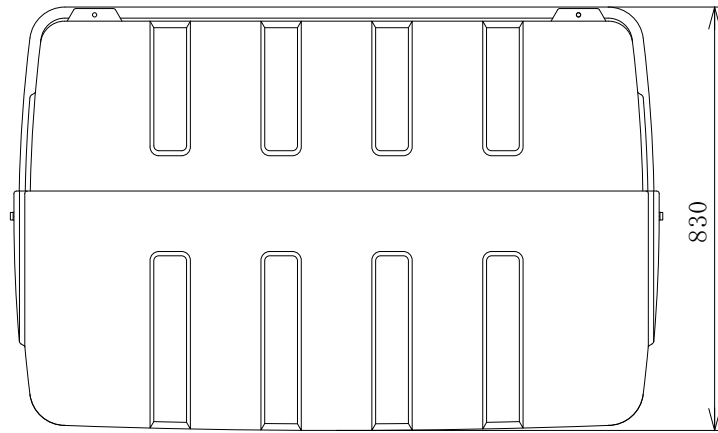

内寸法 750×590×760mm

(単位:mm)  
20070111

尺度	1/10	ワイドパール320
株式会社 リッチェル		

内寸法 960×550×850mm

(単位:mm)  
20070111

尺度	1/15	ワイドペール500
株式会社 リッチェル		

内寸法 1140×680×1040mm (単位:mm) 20080118

尺度	1/15	ワイドパール800
株式会社 リッチェル		

内寸法 1200×720×1100mm (単位:mm) 20070111

尺度	1/15	ワイドペール1000
株式会社 リッチェル		