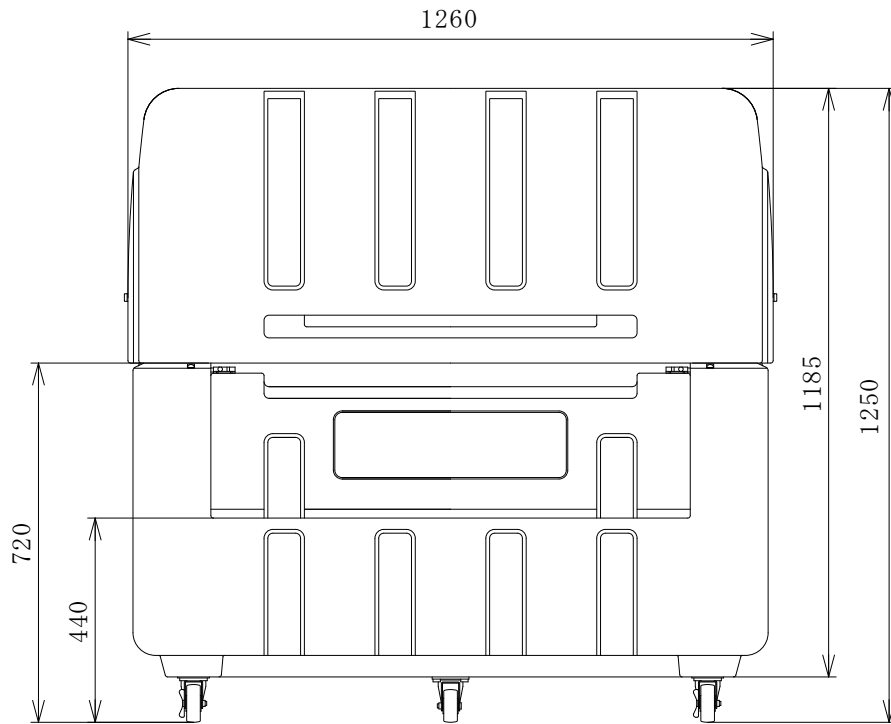

内寸法 750×590×760mm

(単位:mm)  
20070111

尺度	1/10	ワイドパール320
株式会社 リッチェル		

内寸法 960×550×850mm

(単位:mm)  
20070111

尺度	1/15	ワイドペール500
株式会社 リッチェル		

内寸法 1140×680×1040mm (単位:mm) 20080118

尺度	1/15	ワイドパール800
株式会社 リッチェル		

内寸法 1200×720×1100mm (単位:mm) 20070111

尺度	1/15	ワイドペール1000
株式会社 リッチェル		