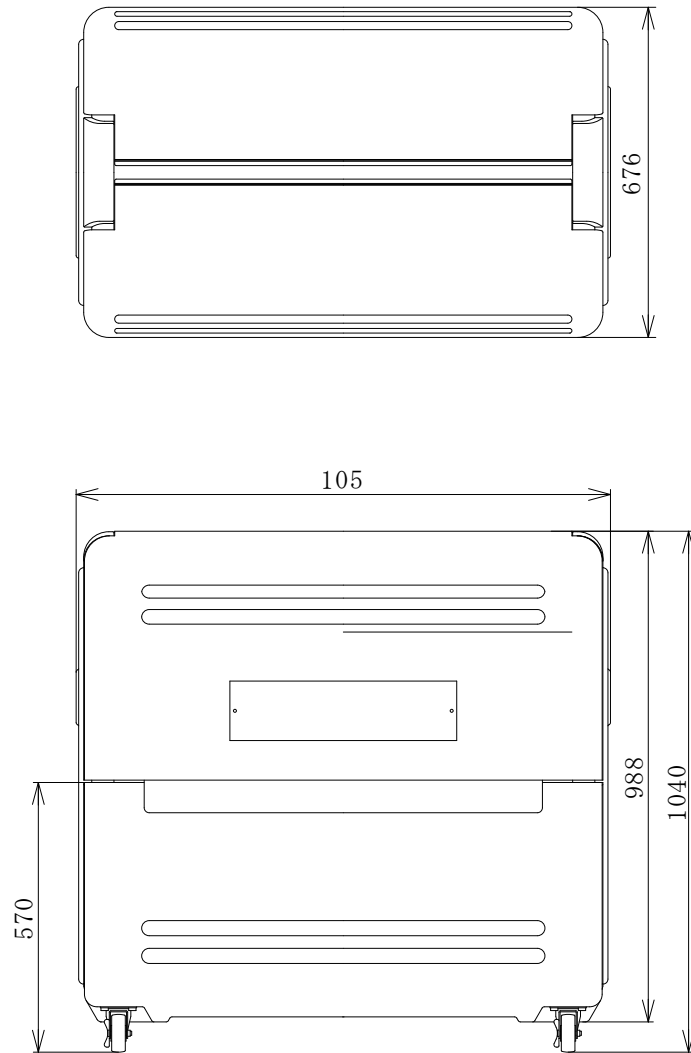

内寸法 750×590×760mm

(単位:mm)  
20070111

尺度	1/10	ワイドパール320
株式会社 リッチェル		

内寸法 960×550×850mm

(単位:mm)  
20070111

尺度	1/15	ワイドペール500
株式会社 リッチェル		

内寸法 1140×680×1040mm (単位:mm) 20080118

尺度	1/15	ワイドパール800
株式会社 リッチェル		

内寸法 1200×720×1100mm (単位:mm) 20070111

尺度	1/15	ワイドペール1000
株式会社 リッチェル		