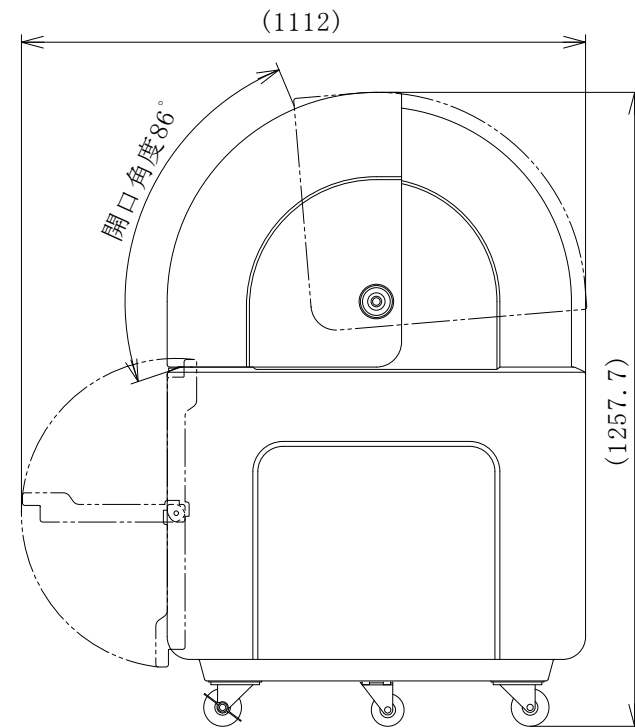

内寸法 750×590×760mm

(単位:mm)  
20070111

尺度	1/10	ワイドパール320
株式会社 リッチェル		

内寸法 960×550×850mm

(単位:mm)  
20070111

尺度	1/15	ワイドペール500
株式会社 リッチェル		

内寸法 1140×680×1040mm (単位:mm) 20080118

尺度	1/15	ワイドパール800
株式会社 リッチェル		

内寸法 1200×720×1100mm (単位:mm) 20070111

尺度	1/15	ワイドペール1000
株式会社 リッチェル		