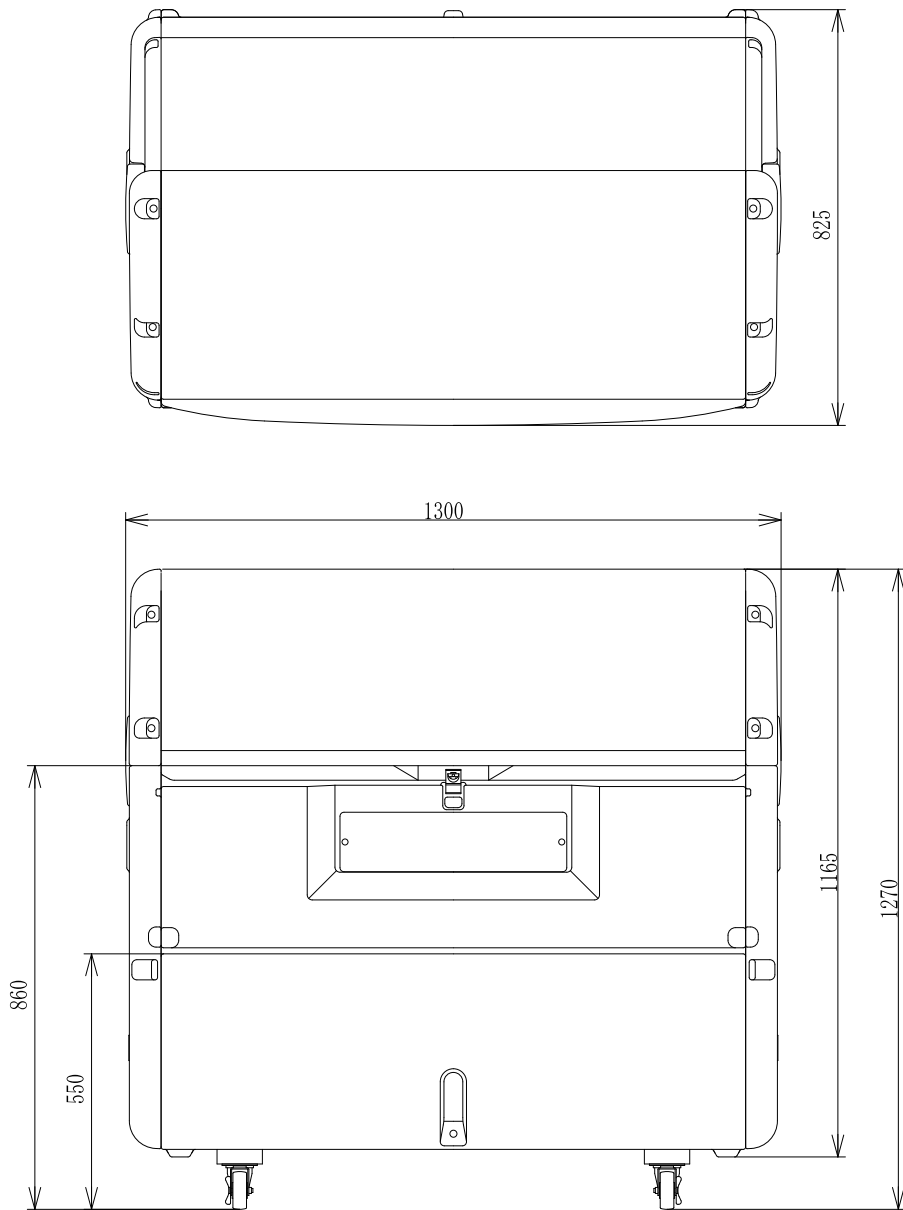

内寸法 750×590×760mm

(単位:mm)  
20070111

尺度	1/10	ワイドパール320
株式会社 リッチェル		

内寸法 960×550×850mm

(単位:mm)  
20070111

尺度	1/15	ワイドペール500
株式会社 リッチェル		

内寸法 1140×680×1040mm (単位:mm) 20080118

尺度	1/15	ワイドパール800
株式会社 リッチェル		

内寸法 1200×720×1100mm (単位:mm) 20070111

尺度	1/15	ワイドペール1000
株式会社 リッチェル		