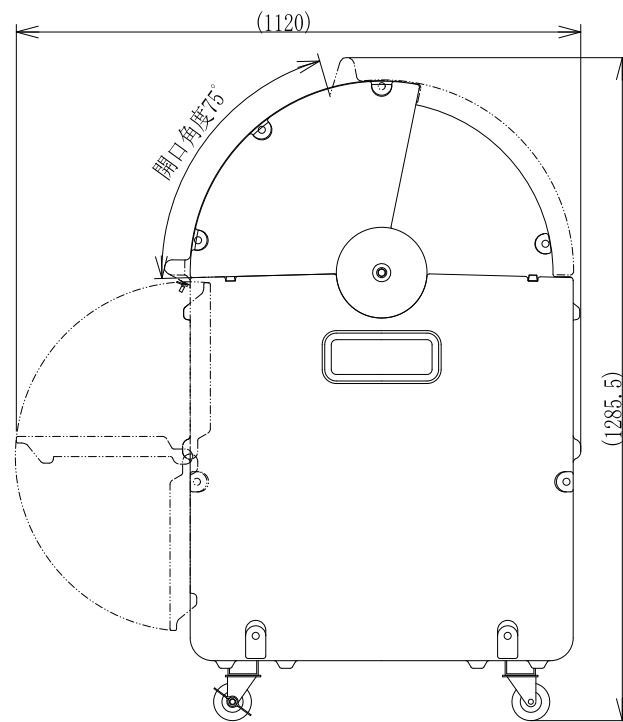

内寸法 750×590×760mm

(単位:mm)  
20070111

尺度	1/10	ワイドパール320
株式会社 リッチェル		

内寸法 960×550×850mm

(単位:mm)  
20070111

尺度	1/15	ワイドペール500
株式会社 リッチェル		

内寸法 1140×680×1040mm (単位:mm) 20080118

尺度	1/15	ワイドパール800
株式会社 リッチェル		

内寸法 1200×720×1100mm (単位:mm) 20070111

尺度	1/15	ワイドペール1000
株式会社 リッチェル		