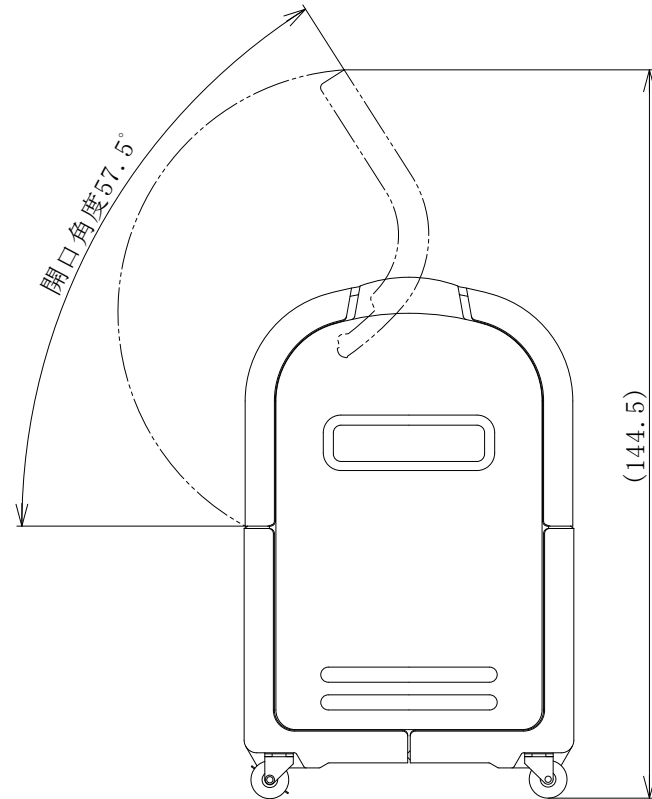

内寸法 750×590×760mm

(単位:mm)  
20070111

尺度	1/10	ワイドパール320
株式会社 リッチェル		

内寸法 960×550×850mm

(単位:mm)  
20070111

尺度	1/15	ワイドペール500
株式会社 リッチェル		

内寸法 1140×680×1040mm (単位:mm) 20080118

尺度	1/15	ワイドパール800
株式会社 リッチェル		

内寸法 1200×720×1100mm (単位:mm) 20070111

尺度	1/15	ワイドペール1000
株式会社 リッチェル		